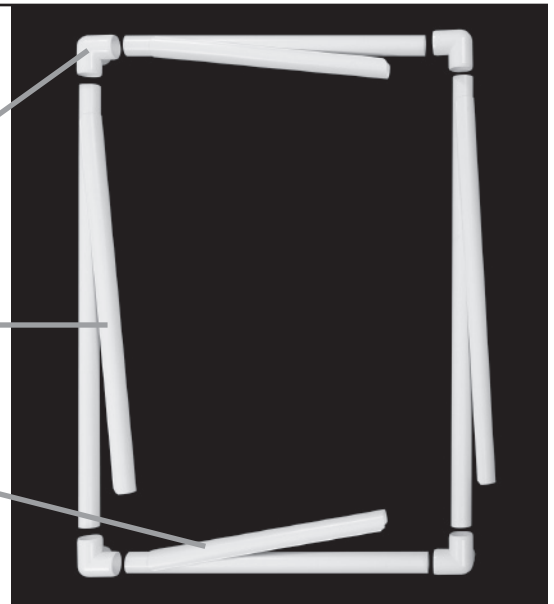

# Quilter's Floor Frame Métier à patchwork Bastidor de Piso para Acolchador

Instruction sheet • Mode d'emploi • Hoja de Instrucciones

*PARTS INCLUDED*

*LISTE DES PIÈCES INCLUSES*

*PIEZAS INCLUIDAS*

**Top of Frame:**  
**Partie supérieure du métier:**  
**Parte Superior del Bastidor:**

- 3-Way Elbows (4)*  
*Coude à triple raccord (4)*  
*Codos de Tres Direcciones (4)*
- Long Tubes with Plastic Covers (2)*  
*Tubes longs avec fixateurs rotatifs en plastique (2)*  
*Tubos Largos con Piezas de Plástico (2)*
- Short Tubes with Plastic Covers (2)*  
*Tubes courts avec fixateurs rotatifs en plastique (2)*  
*Tubos Cortos con Piezas de Plástico (2)*

**Base of Frame:**  
**Partie inférieure du métier:**  
**Base del Bastidor:**

- Extension Legs (4)*  
*Pieds (4)*  
*Patatas de Extensión (4)*
- Long Tube (1)*  
*Tube long (1)*  
*Tubos Largos (1)*
- Base Tubes with Center "T" (2)*  
*Tubes avec T central (2)*  
*Tubos de la Base con "T" Central (2)*